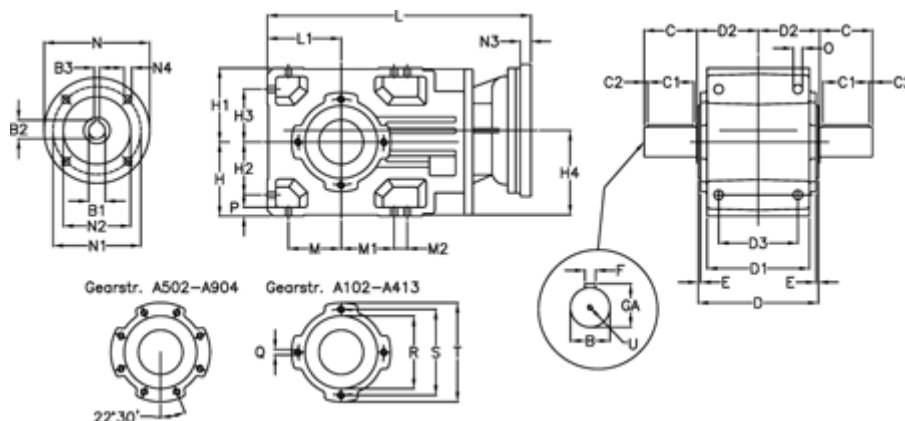

Varenummer: 29600201622220

Beskrivelse: Keglehjulsgear A202UD-16,2-P63B5

## Mål

|            |                    |    |        |    |         |    |         |   |          |
|------------|--------------------|----|--------|----|---------|----|---------|---|----------|
| B          | = 30               | D  | = 136  | H1 | = 80    | M2 | = 0     | Q | = M8x15  |
| B1         | = 11               | D1 | = 110  | H2 | = 60.0  | N  | = 140   | R | = 95     |
| B2         | = 12.8             | D2 | = 73   | H3 | = 60.0  | N1 | = 115   | S | = 115    |
| B3         | = 4                | D3 | = 90   | H4 | = 93.0  | N2 | = 95    | T | = 140    |
| Betegnelse | = A202UD-xx-P63 B5 | E  | = 3.0  | L  | = 306.0 | N3 | = 0     | U | = M10x22 |
| C          | = 60               | F  | = 10   | L1 | = 80    | N4 | = M8x19 |   |          |
| C1         | = 50               | GA | = 33.0 | M  | = 60.0  | O  | = 9.5   |   |          |
| C2         | = 5.0              | H  | = 80   | M1 | = 60.0  | P  | = 9     |   |          |